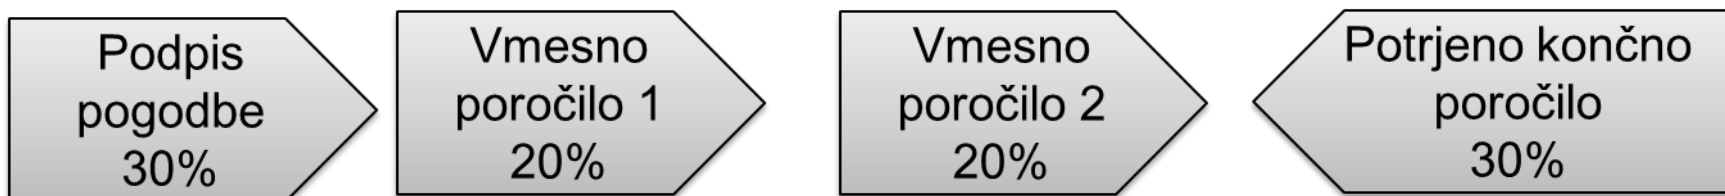

II.: za projekte > 48 mesecev in > 4 mio EUR