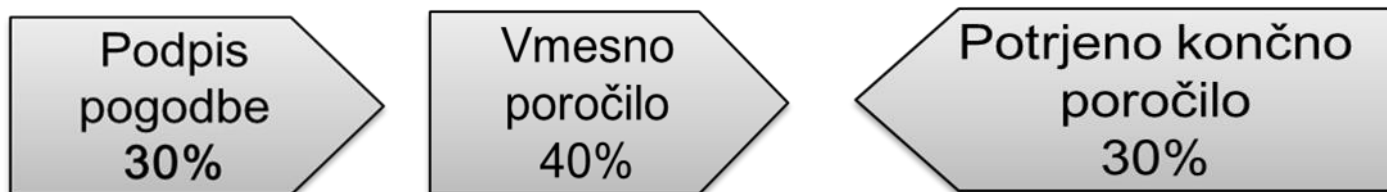

Izplačilo prispevka EU

I.: za projekte > 24 mesecev in > 300.000 EUR