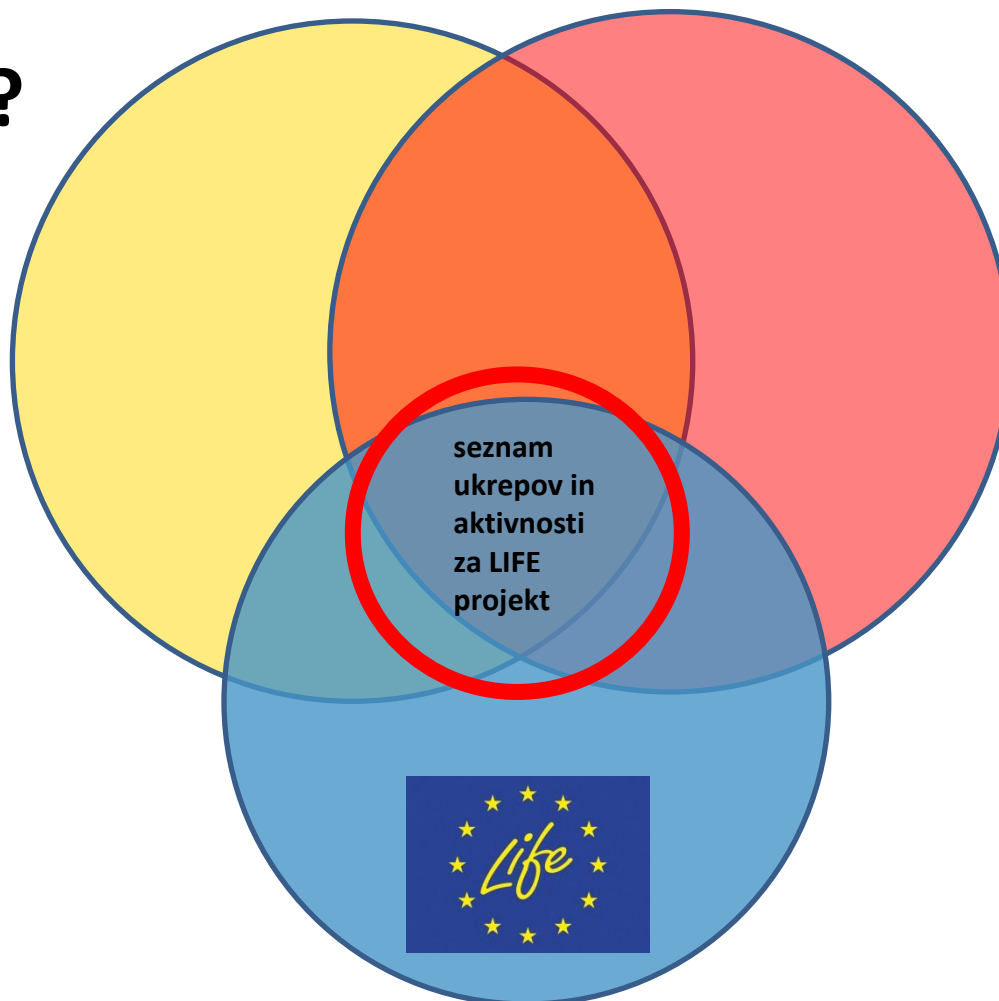

LIFE14 CAP/SI/000012

REPUBLIKA SLOVENIJA
MINISTRSTVO ZA OKOLJE IN PROSTOR

Kako naprej z LIFE projekti v zavarovanih območjih ?

LIFE SREDSTVA ZA ZAVAROVANA OBMOČJA

Brdo, 9. november 2017

KAJ JE
LIFE?

ALI JE LIFE
ZAME?

KAKO
ZAČETI?

VODNIK PO
PRIJAVNICI

VEČ
INFORMACIJ?

AKTUALNO

PORTAL

O PROJEKTU

Vsebina?

Načrt
upravljanja
zavarovanega
območja +
letni programi

PUN2000

LIFE14 CAP/SI/000012

REPUBLIKA SLOVENIJA
MINISTRSTVO ZA OKOLJE IN PROSTOR

KAJ JE
LIFE?

ALI JE LIFE
ZAME?

KAKO
ZAČETI?

VODNIK PO
PRIJAVNICI

VEČ
INFORMACIJ?

AKTUALNO

PORTAL

O PROJEKTU

VLOGA MOP

sofinancer

Nacionalna kontaktna
točka

Krepitev zmogljivosti

izboljšati učinkovitost Slovenije pri izvajanju
programa LIFE